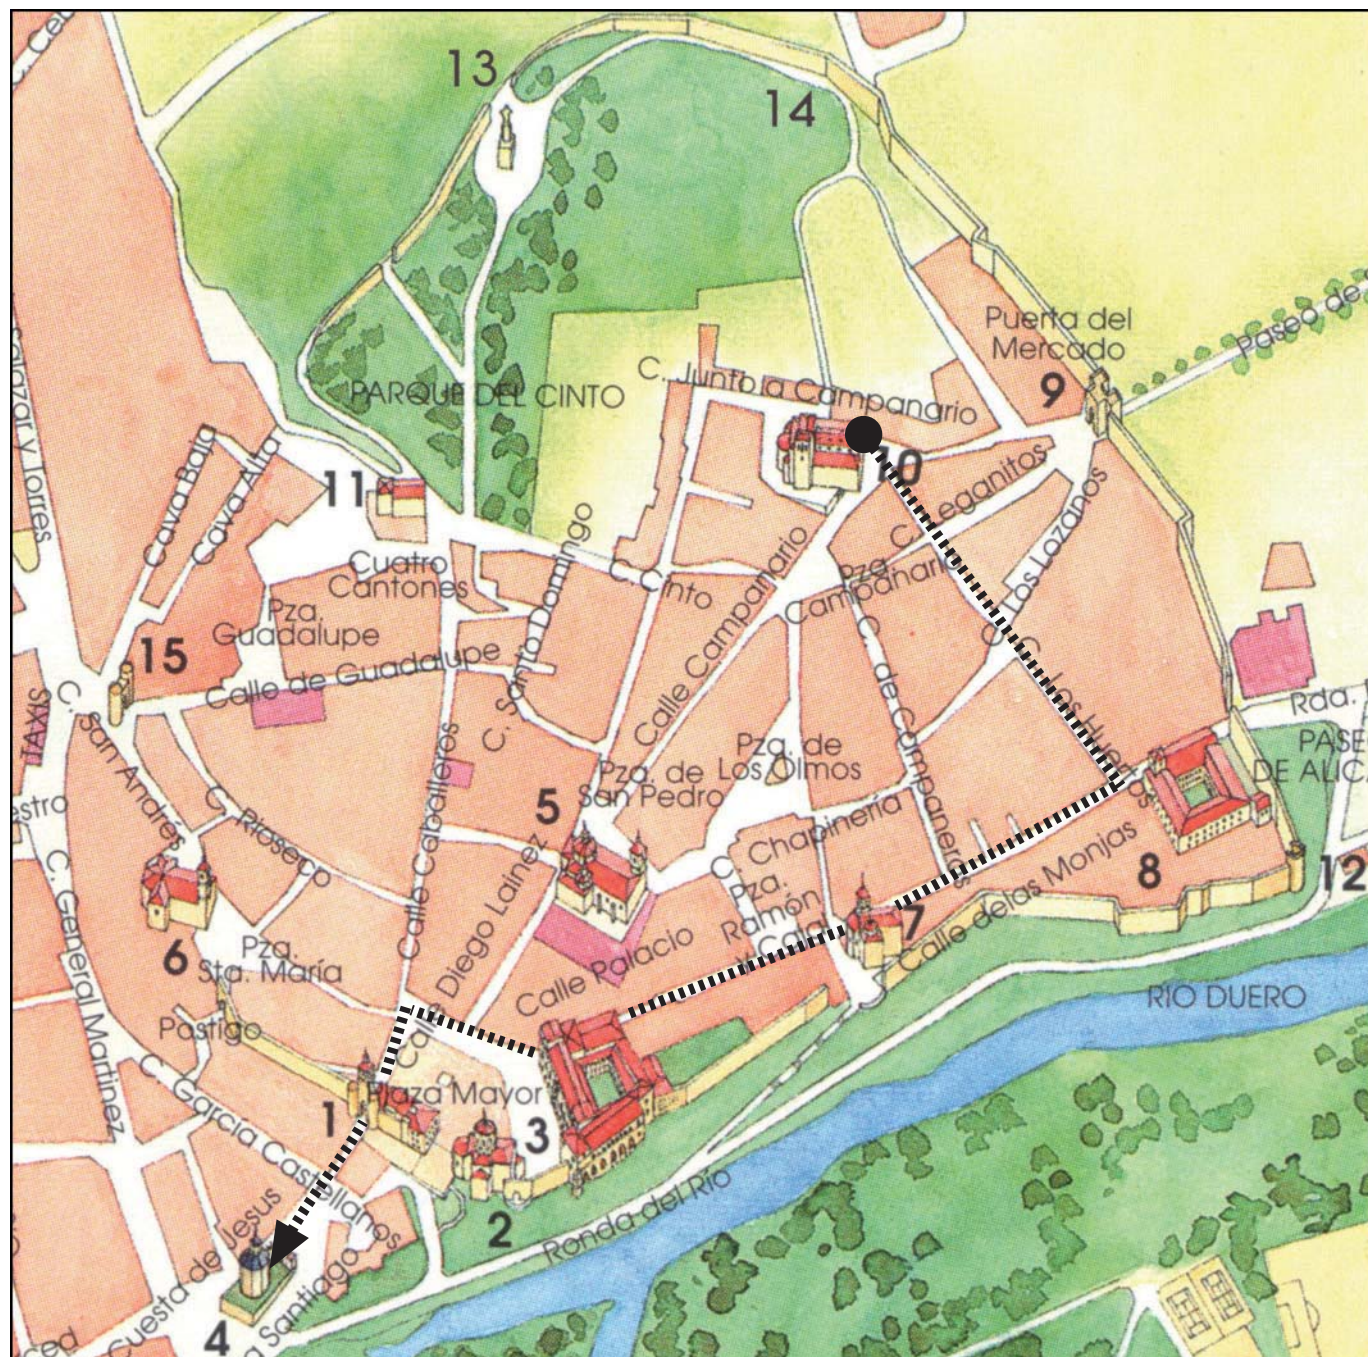

ITINERARIO PROCESIÓN DEL SANTO ENTIERRO

Desde la Iglesia de Nuestra Señora de Campanario hasta la ermita de Jesús

- | | | |
|-------------------------------------|--|-----------------------------|
| 1 Puerta de la Villa | 6 Iglesia de Santa María | 11 Iglesia de San Esteban |
| 2 Iglesia de San Miguel | 7 Iglesia de San Vicente | 12 Rollo de las Monjas |
| 3 Palacio de los Hurtado de Mendoza | 8 Convento de las Clarisas | 13 Sagrado Corazón de Jesús |
| 4 Ermita de Jesús | 9 Puerta del Mercado | 14 Las Tres Cruces |
| 5 Iglesia de San Pedro | 10 Iglesia de Ntra. Sra. de Campanario | 15 Puerta de Herreros |