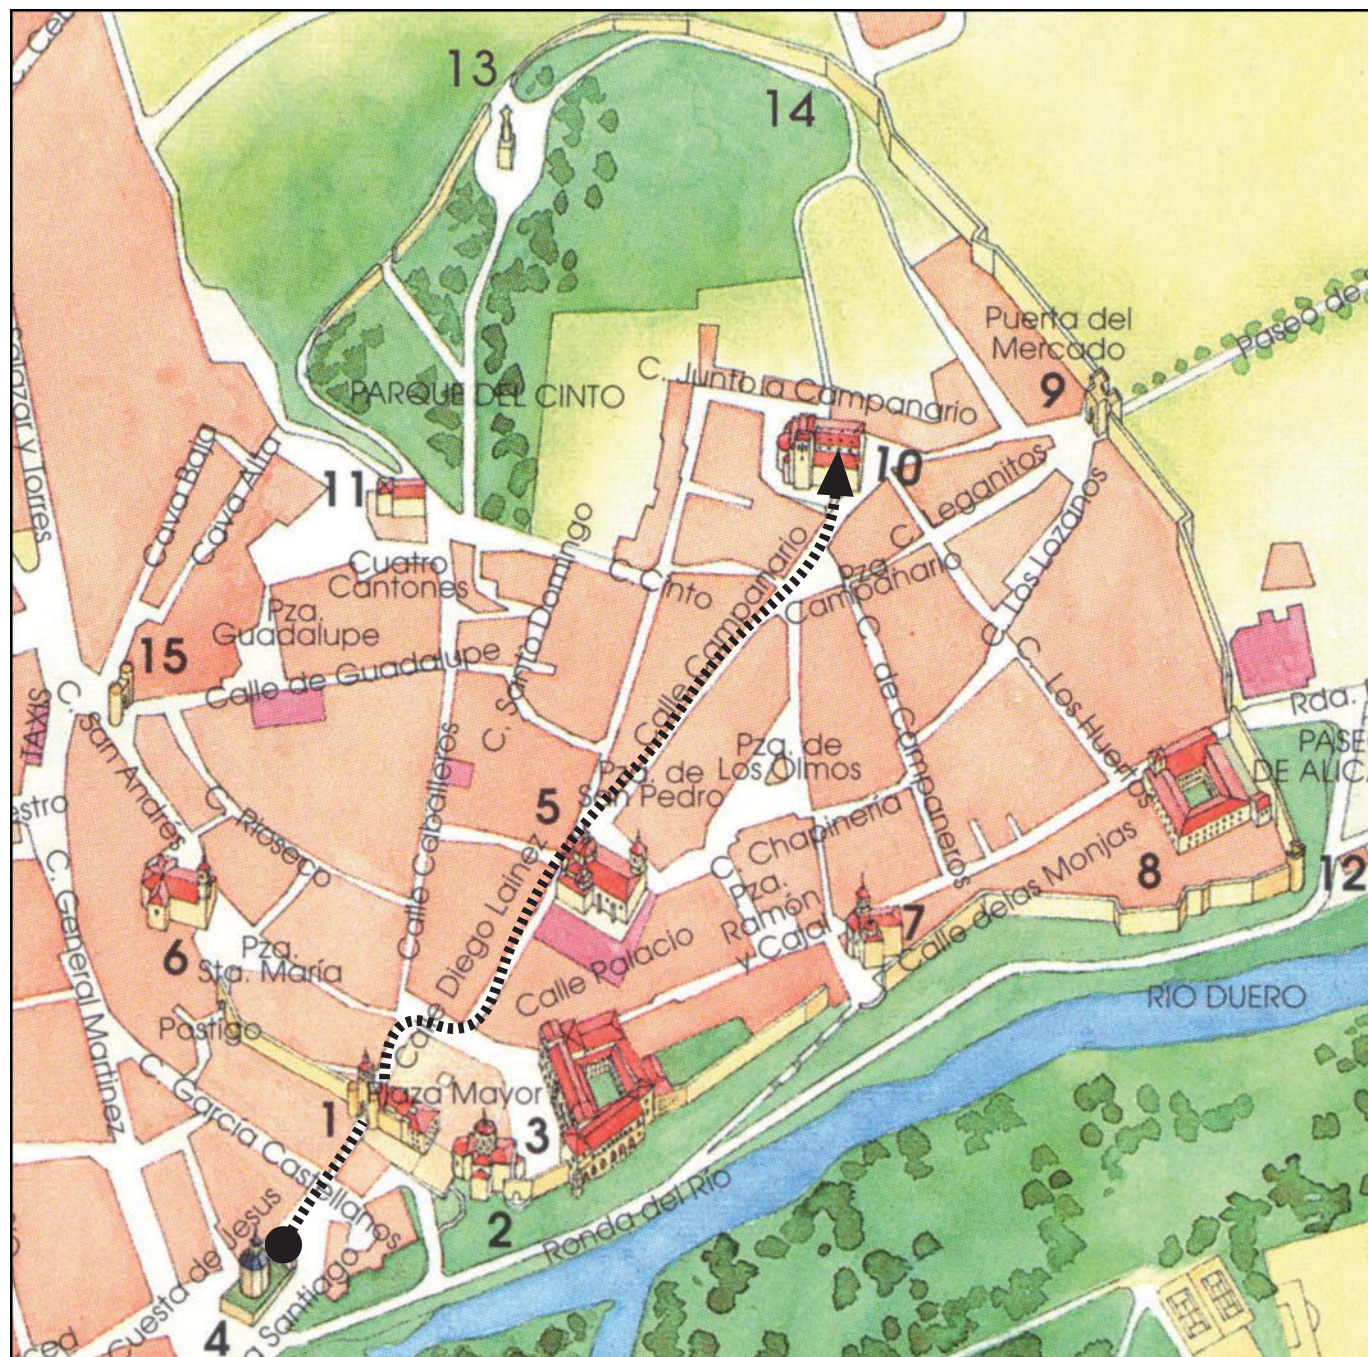

ITINERARIO PROCESIÓN DE LA VERA CRUZ EN MIÉRCOLES SANTO

Desde la ermita de Jesús hasta la Iglesia de Nuestra Señora de Campanario

- | | | |
|-------------------------------------|--|-----------------------------|
| 1 Puerta de la Villa | 6 Iglesia de Santa María | 11 Iglesia de San Esteban |
| 2 Iglesia de San Miguel | 7 Iglesia de San Vicente | 12 Rollo de las Monjas |
| 3 Palacio de los Hurtado de Mendoza | 8 Convento de las Clarisas | 13 Sagrado Corazón de Jesús |
| 4 Ermita de Jesús | 9 Puerta del Mercado | 14 Las Tres Cruces |
| 5 Iglesia de San Pedro | 10 Iglesia de Ntra. Sra. de Campanario | 15 Puerta de Herreros |